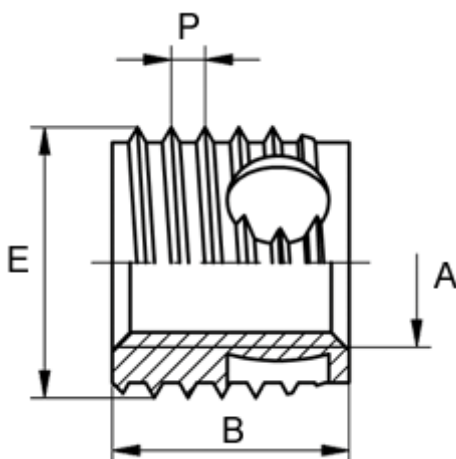

Varenummer: 12337000160800
Beskrivelse: KLEE-coil 337 000 160.800
M16 Messing

Mål

Gevindstigning P	= 2.00
Indvendigt gevind A	= M16
Længde B	= 14
Min. huldybde bundhul	= 17
Type	= 337 000 160 ...
Udvendigt gevind E	= 20.0